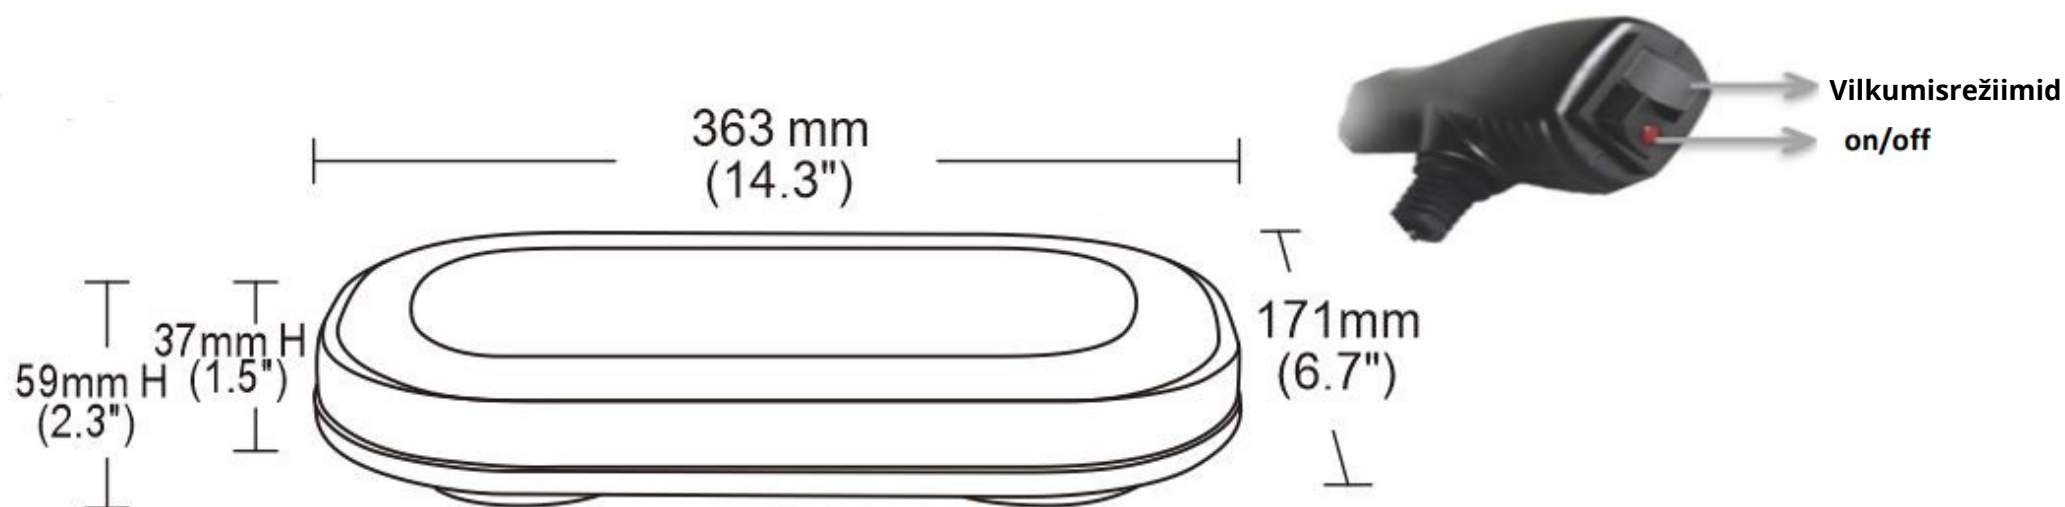

Mini paneel 363X171X37MM R65 R10 suitsuklaasiga

FOTO JA TEHNILINE INFO:

TECHNICAL SPECIFICATIONS:

MATERJAL	LED/LM ARV	KINNITUS	JUHE	FUNKTISOON	WATID	PINGE	SERTIFIKAADID
» Pesa: PC » lääts: PC	» 72	» magnet	» 300cm	» 3 eri režiimi	» 76W	» 12 V/24V	» ECE R10 » ECE R65