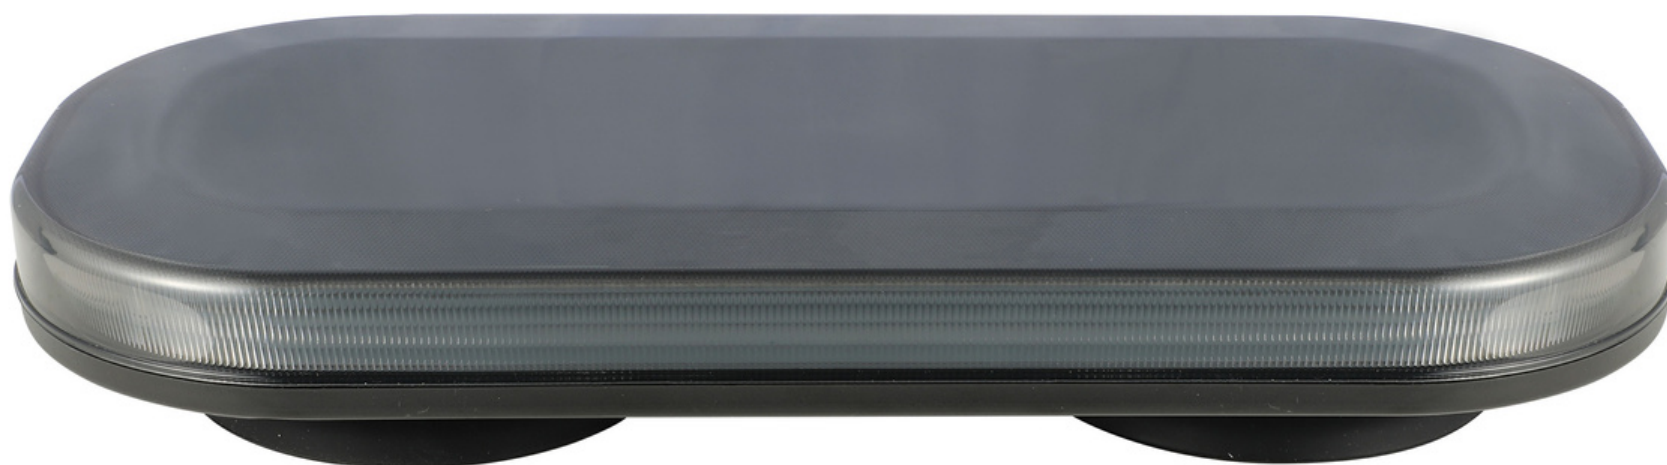

Mini paneel 363X171X37MM R65 R10 suitsuklaasiga

FOTO JA TEHNILINE INFO:

TECHNICAL SPECIFICATIONS:

MATERJAL	LED/LM ARV	KINNITUS	JUHE	FUNKTISOON	WATID	PINGE	SERTIFIKAADID
» Pesa: PC » lääts: PC	» 72	» magnet	» 300cm	» 3 eri režiimi	» 76W	» 12 V/24V	» ECE R10 » ECE R65