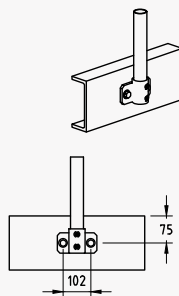

Tugipostid

Diameeter	48.3mm väli 42.5mm sise
Nominaalne pakus	N2.9 – 3.6 (kandevõime sõltub)

Reelingud

Diameeter	48.3mm väli 42.5mm sise
Nominaalne pakus	2.9mm

Klambrid

Paksus	5.0mm
Kruvid	1/2" x 3/8BSPF

Kaal

Kaal varieerub ning oleneb rajatisest ja kasutusest

Tugipostid klambritega	7.2 kuni 8.0kg
Reeling @ 6.0m	21.6kg

Tehniline joonis

Kinnitusvõimalused

T2 - Pealt paigaldus (2kinnitust)

F2 - Eest paigaldus (2kinnitust)