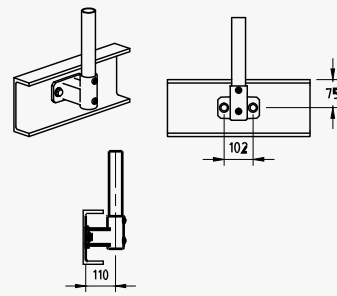

Tugipostid

Diameeter	48.3mm väli 42.5mm sise
Nominaalne pakus	N2.9 – 3.6 (kandevõime sõltub)

Reelingud

Diameeter	48.3mm väli 42.5mm sise
Nominaalne pakus	2.9mm

Klambrid

Paksus	5.0mm
Kruvid	1/2" x 3/8BSPF

Kaal

Kaal varieerub ning oleneb rajatisest ja kasutusest

Tugipostid klambritega	7.2 kuni 8.0kg
Reeling @ 6.0m	21.6kg

Tehniline joonis

Kinnitusvõimalused

T2 - Pealt paigaldus (2kinnitust)

F2 - Eest paigaldus (2kinnitust)

CL - Kanal paigaldus (2kinnitust)

GD - Pinnasesse paigaldus

CD - Hülss paigaldus

AM - Nurga paigaldus

T4 - Pealt paigaldus (4 kinnitusega)

Kontroll & Hooldus

Visuaalne kontroll kahjustuste ja lahtiste kinnituste tuvastamiseks tuleb teostada perioodiliselt. Ei vaja sertifitseeritud hooldust. Vastavalt tootja spetsifikatsioonidele ja soovitudele on soovitatav teostada kulumise ennetavat hooldust.