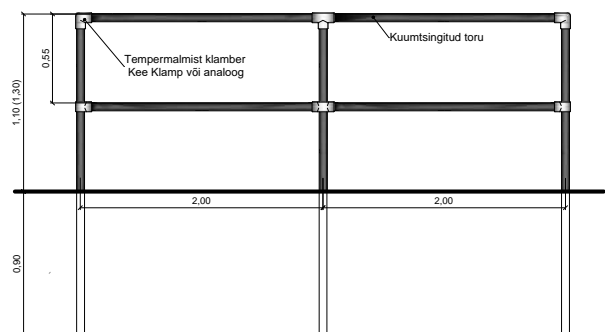

Tehniline joonis