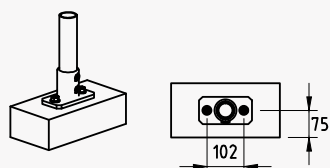

Kaal varieerub ning oleneb rajatisest ja kasutusest

Tugipostid klambritega	7.2 kuni 8.0kg
Reeling @ 6.0m	21.6kg

Tehniline joonis

Kinnitusvõimalused

T2 - Pealt paigaldus (2kinnitust)

F2 - Eest paigaldus (2kinnitust)