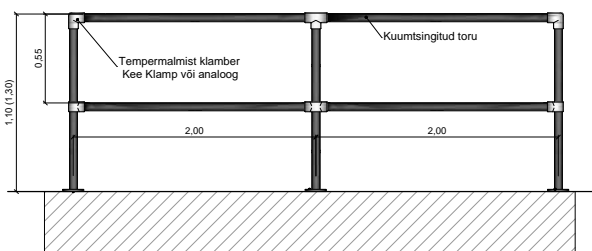

Tehniline joonis