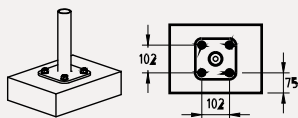

CL - Kanal paigaldus (2kinnitust)

GD - Pinnasesse paigaldus

CD - Hülss paigaldus

AM - Nurga paigaldus

T4 - Pealt paigaldus (4 kinnitusega)

Kontroll & Hooldus

Visuaalne kontroll kahjustuste ja lahtiste kinnituste tuvastamiseks tuleb teostada perioodiliselt. Ei vaja sertifitseeritud hooldust. Vastavalt tootja spetsifikatsioonidele ja soovitudele on soovitatav teostada kulumise ennetavat hooldust.