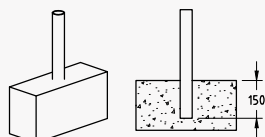

Kaal varieerub ning oleneb rajatisest ja kasutusest

Tugipostid klambritega	7.2 kuni 8.0kg
Reeling @ 6.0m	21.6kg

Tehniline joonis

Kinnitusvõimalused

T2 - Pealt paigaldus (2kinnitust)

F2 - Eest paigaldus (2kinnitust)

CL - Kanal paigaldus (2kinnitust)

GD - Pinnasesse paigaldus

CD - Hülss paigaldus

AM - Nurga paigaldus

T4 - Pealt paigaldus (4 kinnitusega)

Kontroll & Hooldus

Visuaalne kontroll kahjustuste ja lahtiste kinnituste tuvastamiseks tuleb teostada perioodiliselt. Ei vaja sertifitseeritud hooldust. Vastavalt tootja spetsifikatsioonidele ja soovitudele on soovitatav teostada kulumise ennetavat hooldust.